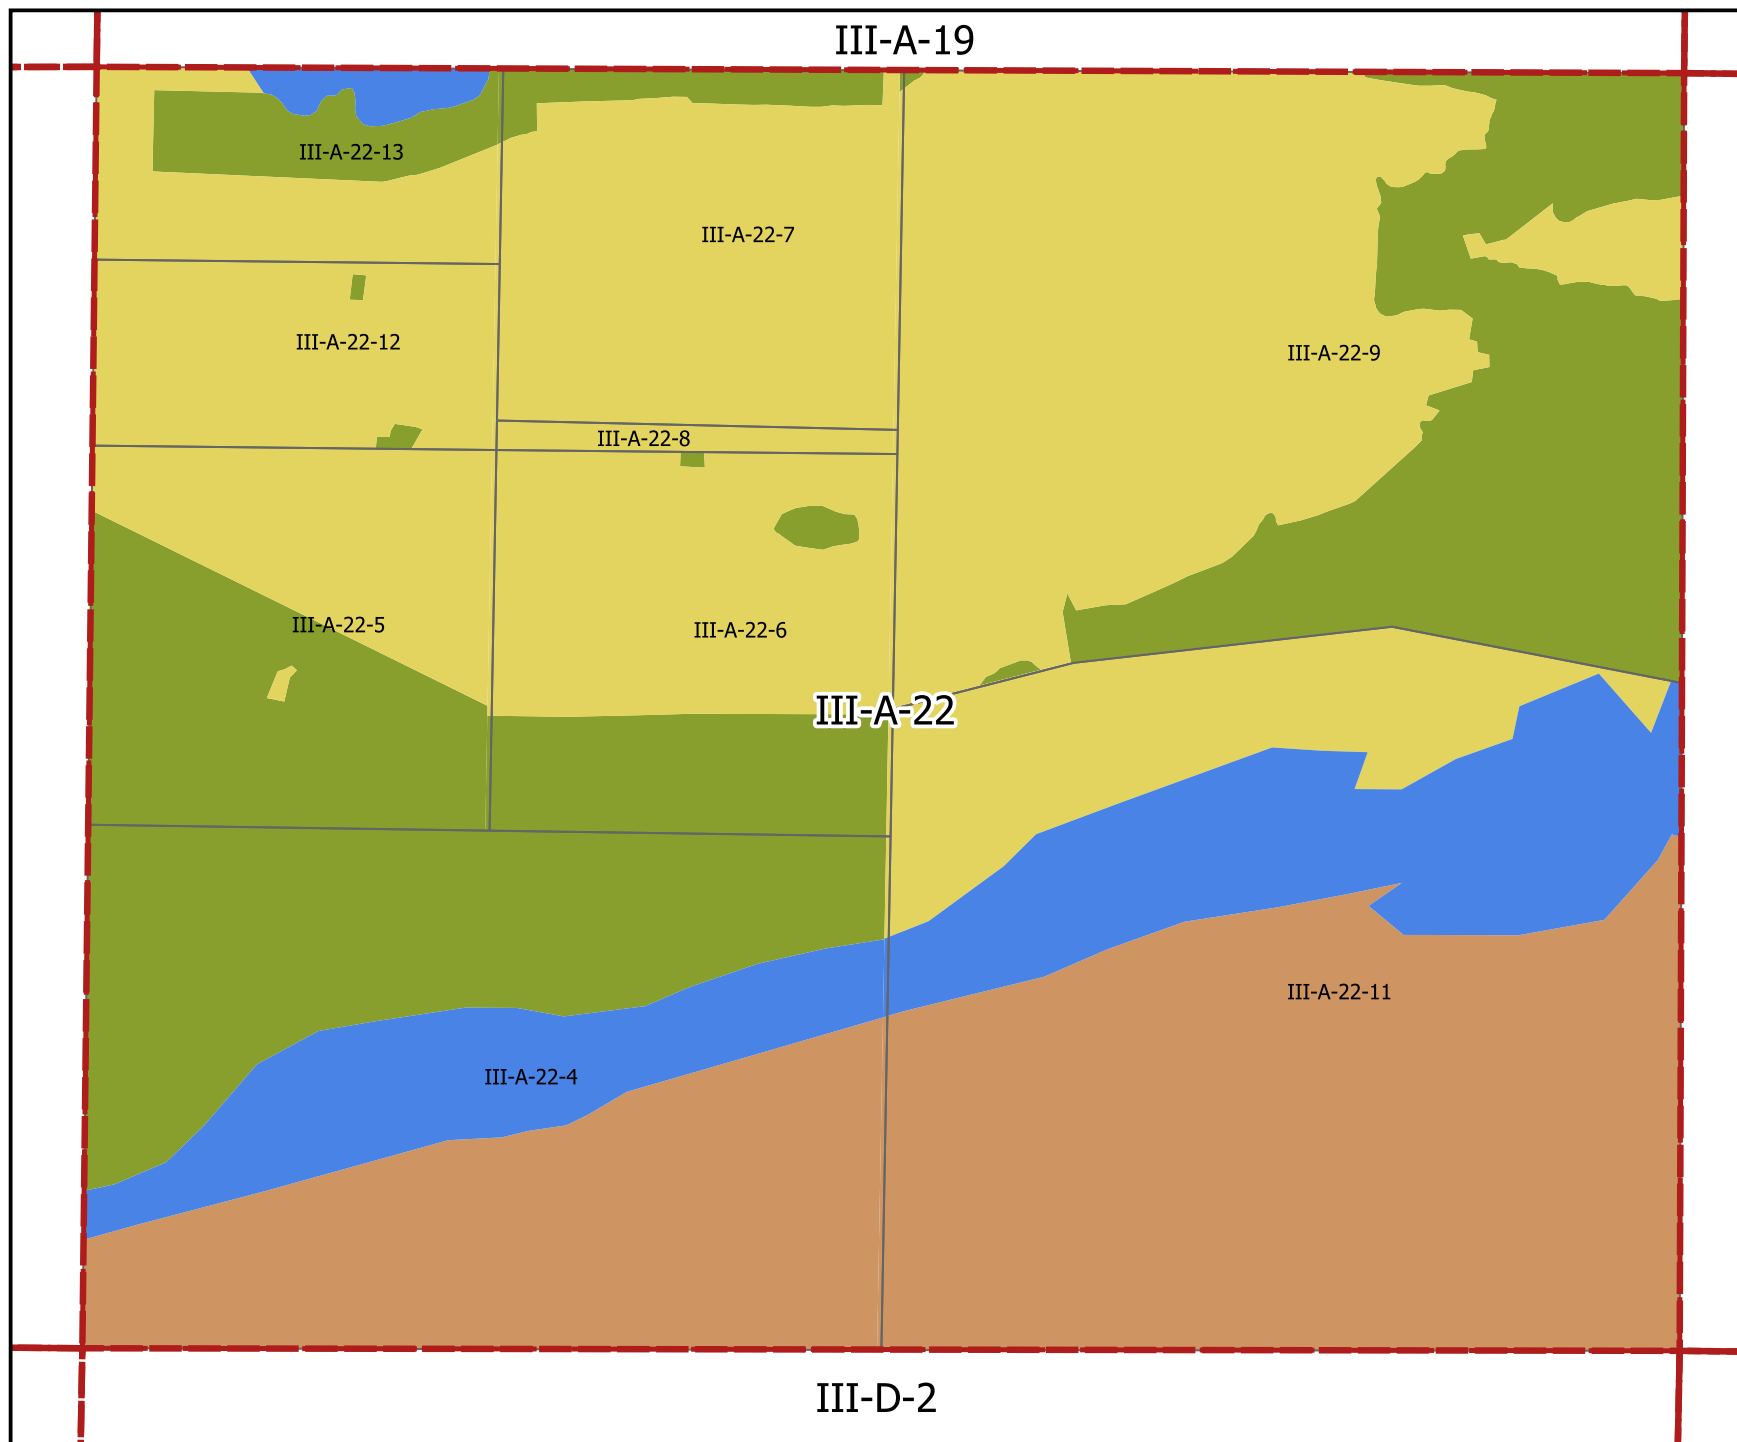

Cobertura de suelo por lote

Referencias

- Límite de Lote
- Parcelario rural
- Cobertura de suelo**
- Cultivo
- Vegetación natural
- Agua
- Médano

Estadísticas

Cultivo	36%
Vegetación natural	22,5%
Médano	32%
Agua	9,5%